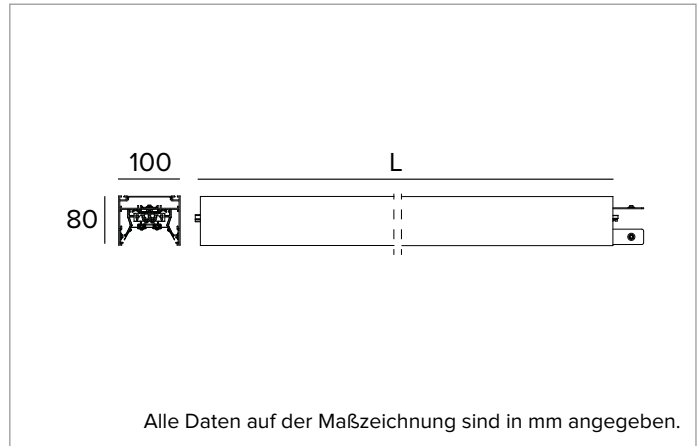

T012BX930ELPW | LOGICO EASY System 100 - OPAL HO

LED-Leuchte für Decken- oder Pendelsystemmontage. Lineare module mit Notbeleuchtung

		3000K	H(m)	D(m)	E _{max} (lx)	
		Ra90		109°		
		Fixture Power	128W	1	2.82	2015
		Source Flux	9586lm	2	5.64	504
		Fixture Flux	9586lm	3	8.46	224
		Efficacy	75lm/W	4	11.28	126
G0301A	I _{max} =210cd/klm	I _{max}	2015cd	5	14.10	81

MECHANISCHE MERKMALE

Gehäuse aus lackiertem stranggepresstem Aluminium mit 100mm Breite. Obere Abdeckung aus transparentem Polycarbonat.

Farbe und Oberfläche: Weiß

Abmessungen: L=2336mm

Gewicht: 8,3Kg

Version: LINEAR